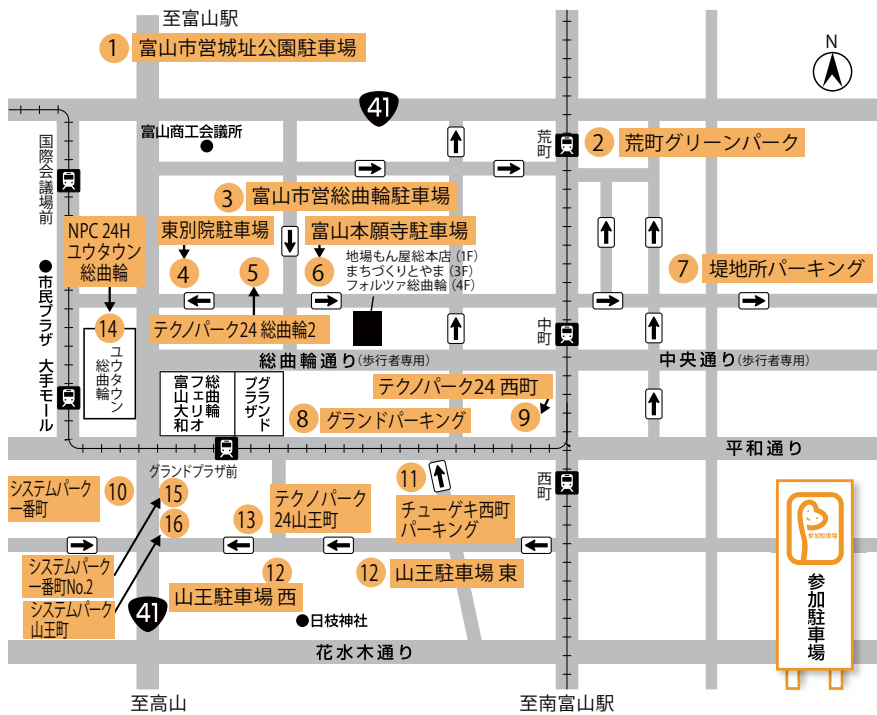

## 2 時間駐車サービス 参加駐車場

2時間駐車サービスは、より多くの方に中心市街地に来ていただくため、また、来街いただいたお客さまに、買い物や食事、映画鑑賞などをゆっくり安心して楽しんでいただくためのサービスです。

中心市街地の参加店舗で定額以上※のお買い物をすると、16の参加駐車場で使用できる、2時間無料駐車サービス券がもらえます。

※店舗によって金額は異なります。

ハートフルパーキング

・グランドパーキングは、富山大和やグランドプラザのイベント開催時に大変混み合いますので、他の参加駐車場をご利用ください。

### 参加駐車場

- |   |   |  |
|---|---|--|
| ① 富山市営城址公園駐車場 / 101台<br>TEL 076-441-8001<br>営業時間 / 24時間 | ⑥ 富山本願寺駐車場 / 56台<br>TEL 076-421-6672<br>営業時間 / 24時間         | ⑪ チューゲキ西町パーキング / 165台<br>TEL 076-493-0023<br>営業時間 / 24時間                   |
| ② 荒町グリーンパーク / 330台<br>TEL 076-422-3011<br>営業時間 / 24時間   | ⑦ 堤地所パーキング / 230台<br>TEL 076-422-2020<br>営業時間 / 7:00~22:00  | ⑫ 山王駐車場 / 150台<br>TEL 076-421-6318<br>営業時間 / 西 8:30~22:00、<br>東 8:30~19:30 |
| ③ 富山市営総曲輪駐車場 / 408台<br>TEL 076-422-5733<br>営業時間 / 24時間  | ⑧ グランドパーキング / 630台<br>TEL 076-495-7789<br>営業時間 / 7:30~22:00 | ⑬ テクノパーク24山王町 / 15台<br>TEL 076-439-6957<br>営業時間 / 24時間                     |
| ④ 東別院駐車場 / 87台<br>TEL 076-421-3272<br>営業時間 / 8:00~23:00 | ⑨ テクノパーク24西町 / 15台<br>TEL 076-439-6957<br>営業時間 / 24時間       | ⑭ NPC 24H ユウタウン総曲輪 / 479台<br>TEL 0120-48-0015<br>営業時間 / 24時間               |
| ⑤ テクノパーク24総曲輪2 / 19台<br>TEL 076-439-6957<br>営業時間 / 24時間 | ⑩ システムパーカー一番町 / 27台<br>TEL 076-432-8882<br>営業時間 / 24時間      | ⑮ システムパーカー一番町No.2 / 11台  |
|   |   | ⑯ システムパーク山王町 / 15台   |

### 参加店

- 総曲輪通り商店街
  - 中央通り商店街
  - 西町商店街
  - 富山大和
  - 総曲輪フェリオ専門店街
  - ユウタウン総曲輪
- ※取扱いの有無は各店舗で確認ください。
- ステッカーの貼ってあるお店

中心商店街でどうぞ  
ごゆっくり...

駐車場1回のご利用につき  
駐車サービス券1枚のご使用となります。